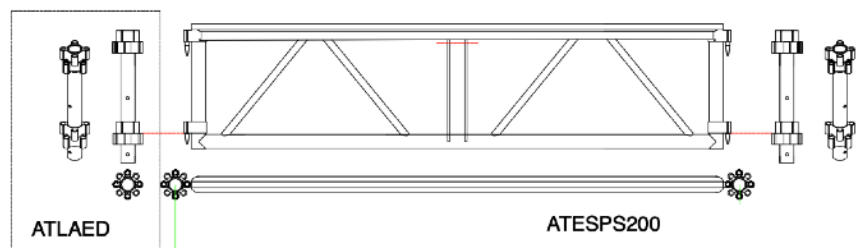

Fiche Technique

ALL TERRAIN CONCERT

IntelliStage.fr

Podiums, Structures Aluminium, Flight-Cases

© N°Vert 0 805 38 66 06

Appel Gratuit du lundi au Samedi

ALL TERRAIN CONCERT

SCENE UNIQUE AU MONDE
COMPOSEE DE MODULES DE
200 X 200 CM EN ALUMINIUM !

- Structure 100 % en Aluminium
- Capacité de Charge de **750 Kg/m²**
- **Ultra-léger : A partir de 21,5kg/m²**
- Hauteur réglable de **60 à 130 cm** !
- Modules de 100 x 100 et 200 x 100 cm
- Modules Aluminium de 200 x 200 cm
- Réglage Micrométrique par pieds Alu
- Montage rapide par 2 personnes
- Montage sans outil (Juste escalier clé 17)
- Panneaux en Contreplaqué multiplis
- Panneaux en Aluminium larmée !
- Possibilité de choix de plateaux HQ
- Solution de transport en Aluminium
- Solution de transport en Acier epoxy
- Accessoires base antiglisse et pics
- Escalier à réglage adaptable rapide
- Garde corps Alu montage sans outil
- Garde corps Alu pour Escalier
- Juponnages Anti feu M1 synthétique
- Garantie Exclusive **10 ans** structure