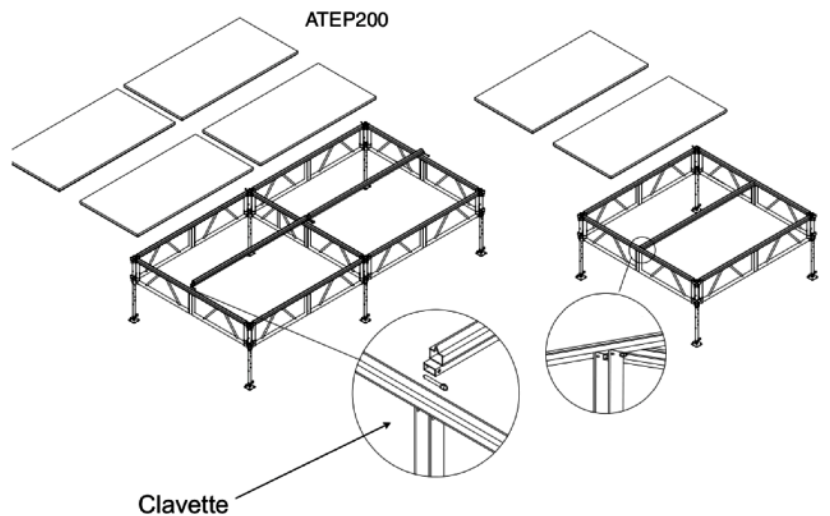

Fiche Technique

ALL TERRAIN CONCERT

IntelliStage.fr

Podiums, Structures Aluminium, Flight-Cases

© N°Vert 0 805 38 66 06

Appel Gratuit du lundi au Samedi

ALL TERRAIN CONCERT

SCENE UNIQUE AU MONDE
COMPOSEE DE MODULES DE
200 X 200 CM EN ALUMINIUM !

- Structure 100 % en Aluminium
- Capacité de Charge de **750 Kg/m²**
- **Ultra-léger : A partir de 21,5kg/m²**
- Hauteur réglable de **60 à 130 cm** !
- Modules de 100 x 100 et 200 x 100 cm
- Modules Aluminium de 200 x 200 cm
- Réglage Micrométrique par pieds Alu
- Montage rapide par 2 personnes
- Montage sans outil (Juste escalier clé 17)
- Panneaux en Contreplaqué multiplis
- Panneaux en Aluminium larmée !
- Possibilité de choix de plateaux HQ
- Solution de transport en Aluminium
- Solution de transport en Acier epoxy
- Accessoires base antiglisse et pics
- Escalier à réglage adaptable rapide
- Garde corps Alu montage sans outil
- Garde corps Alu pour Escalier
- Juponnages Anti feu M1 synthétique
- Garantie Exclusive **10 ans** structure